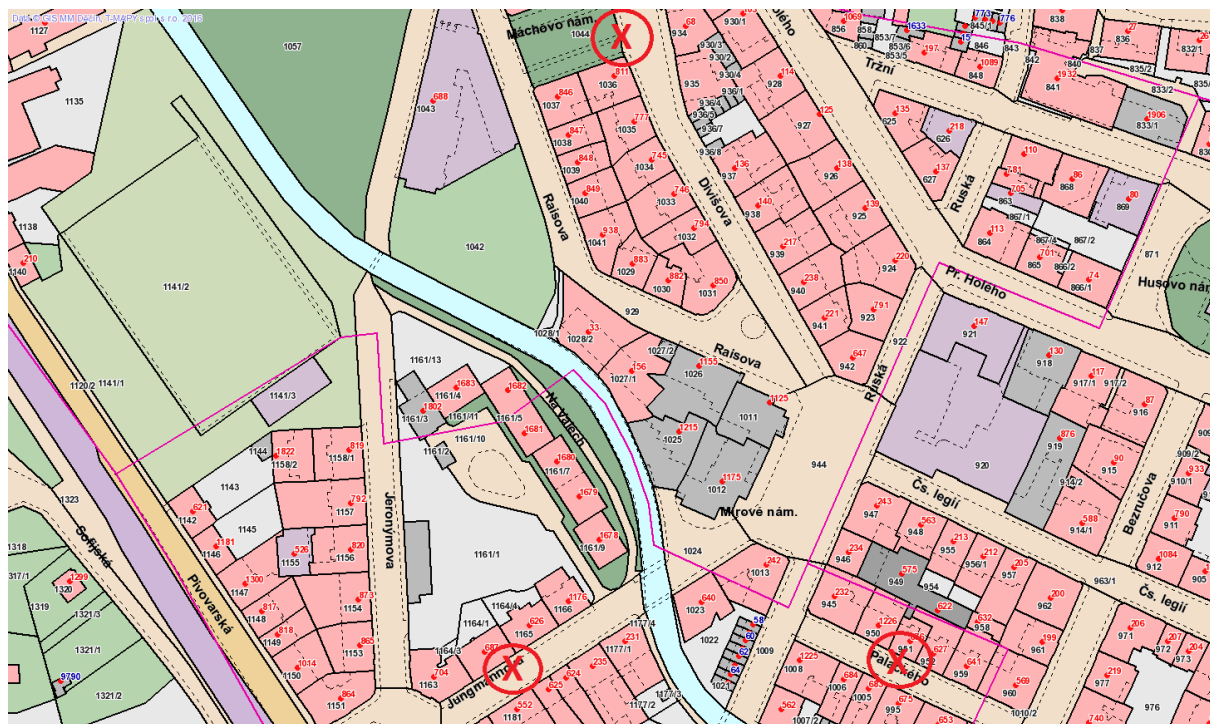

# Orientační mapa umístění parkovacích automatů

Umístění současných parkovacích automatů DG určených k výměně

Děčín 4

1. ul. Jungmannova

2. ul. Divišova

3. ul. Palackého