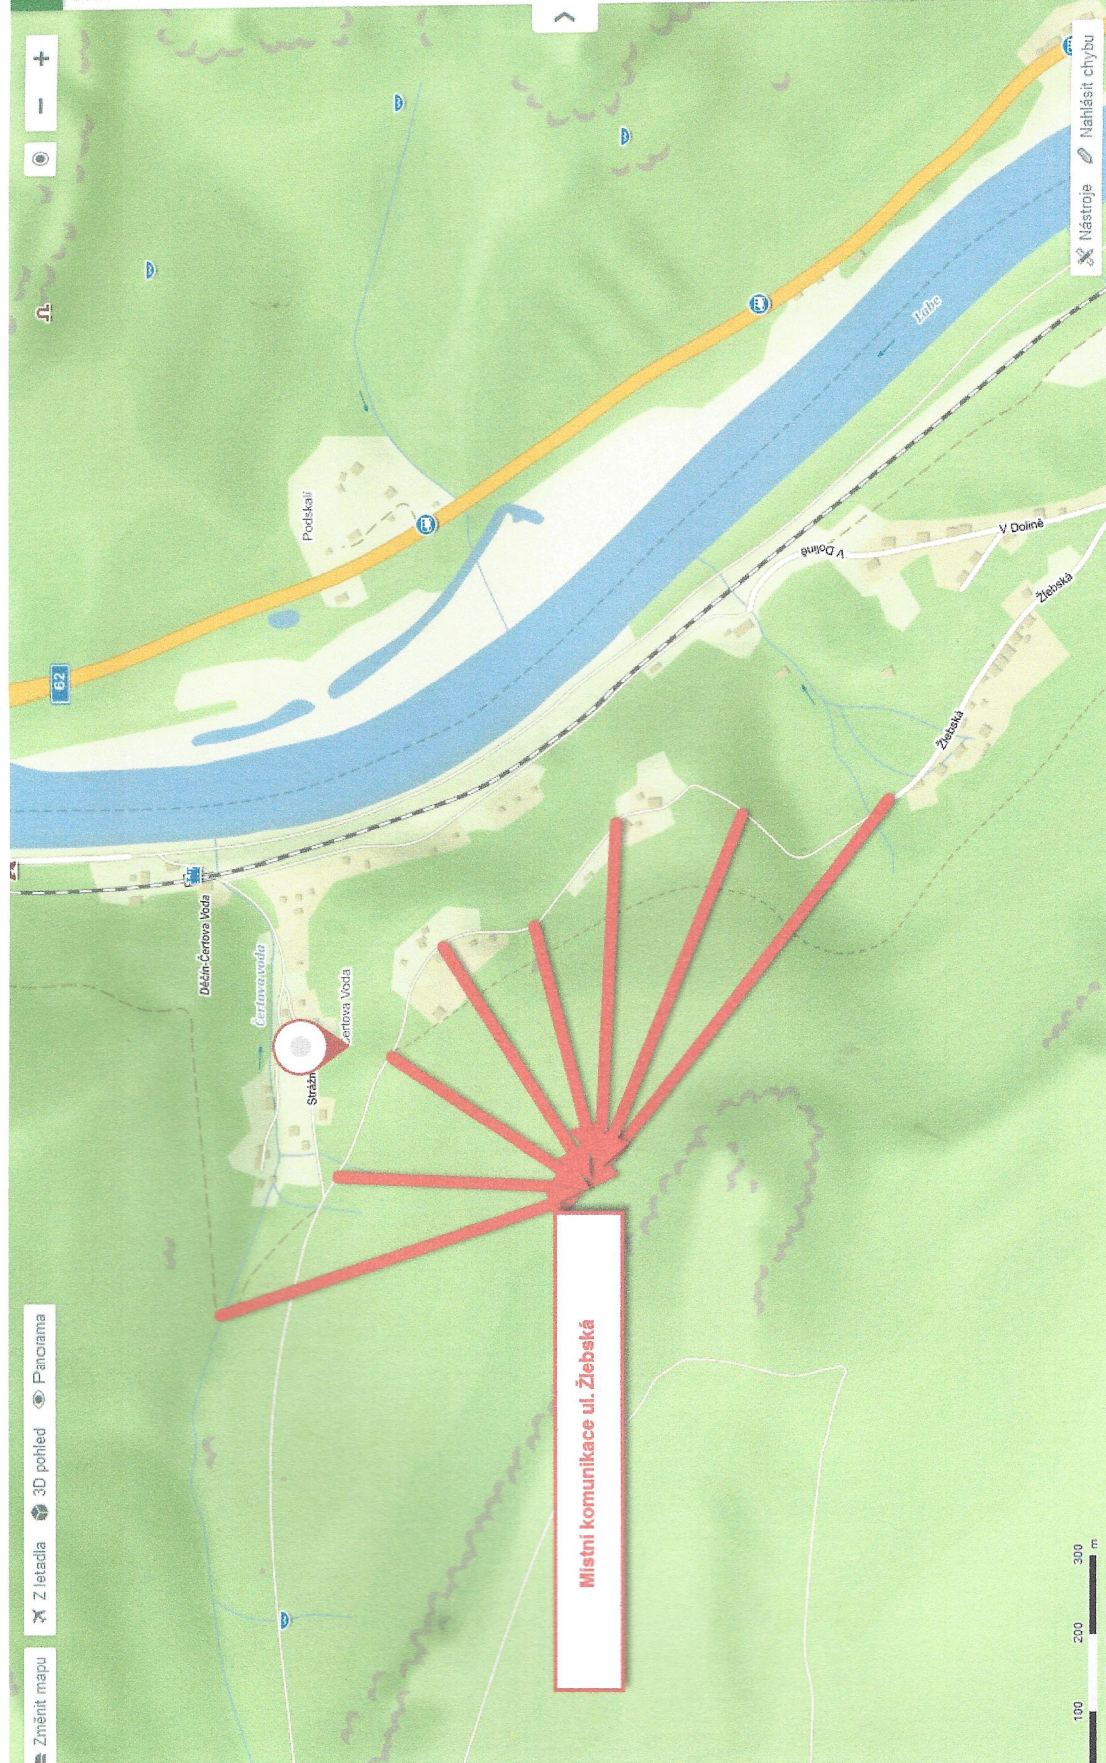

Pustý vrch

Folknáře

Samota

Brložec

528

540</

Máte fotografii tohoto místa?
Pošlete nám ji.

3D POHLED

Čertova Voda, Děčín

Místní název

Děčín
okres Děčín, Ústecký kraj, Česko

Do plánování Tipy na výlet Přidat do oblíbených

Sdílet

GPS

Označit jako navštívené

Hledat v okolí