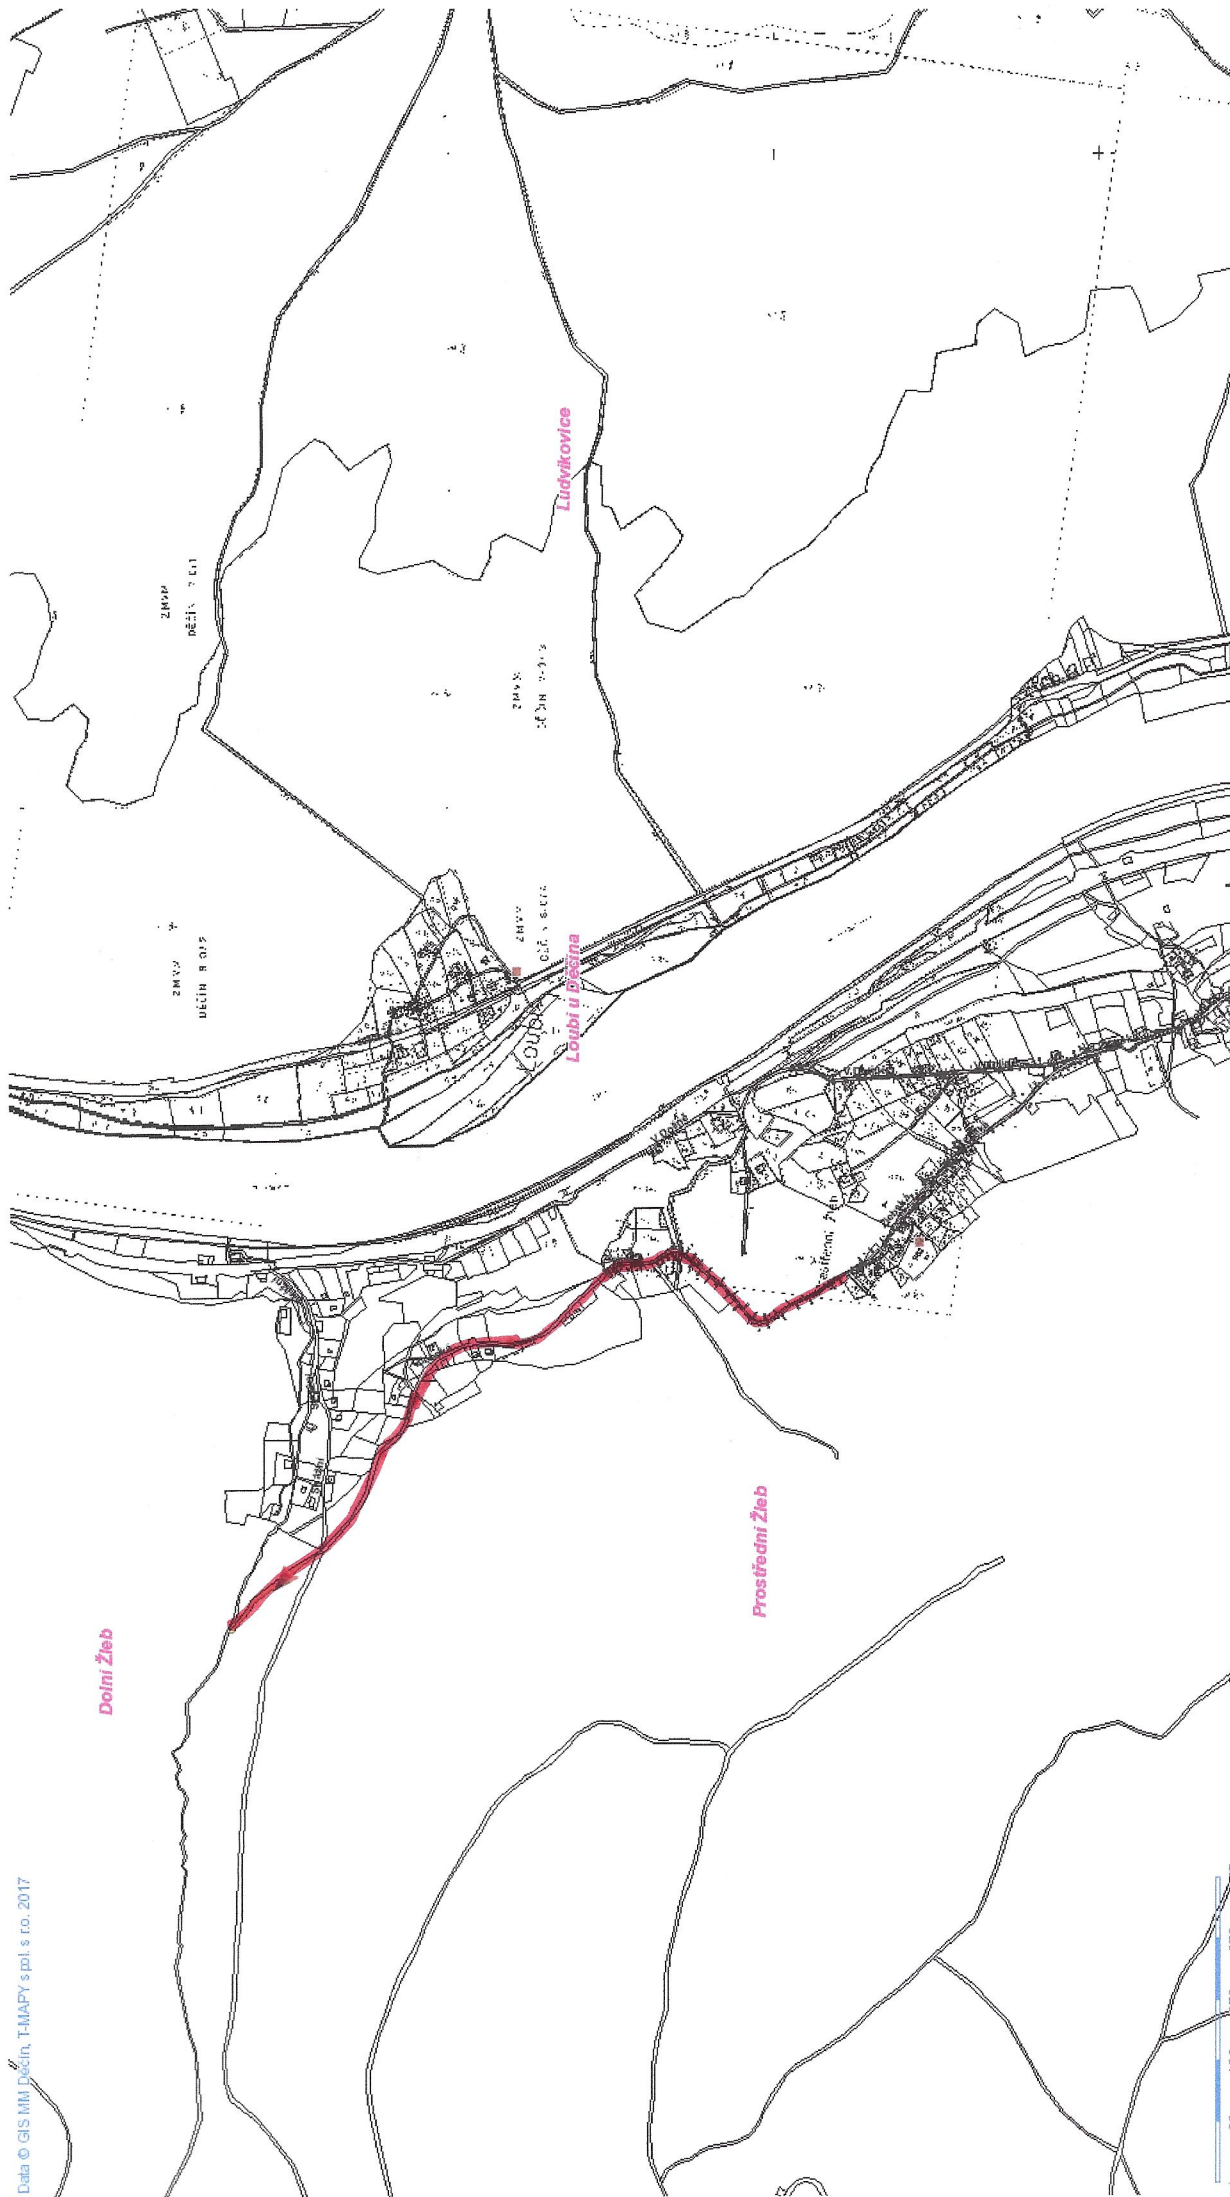

Dolní Žleb

Lubčovice

Loubí u Bělčína

Prostřední Žleb