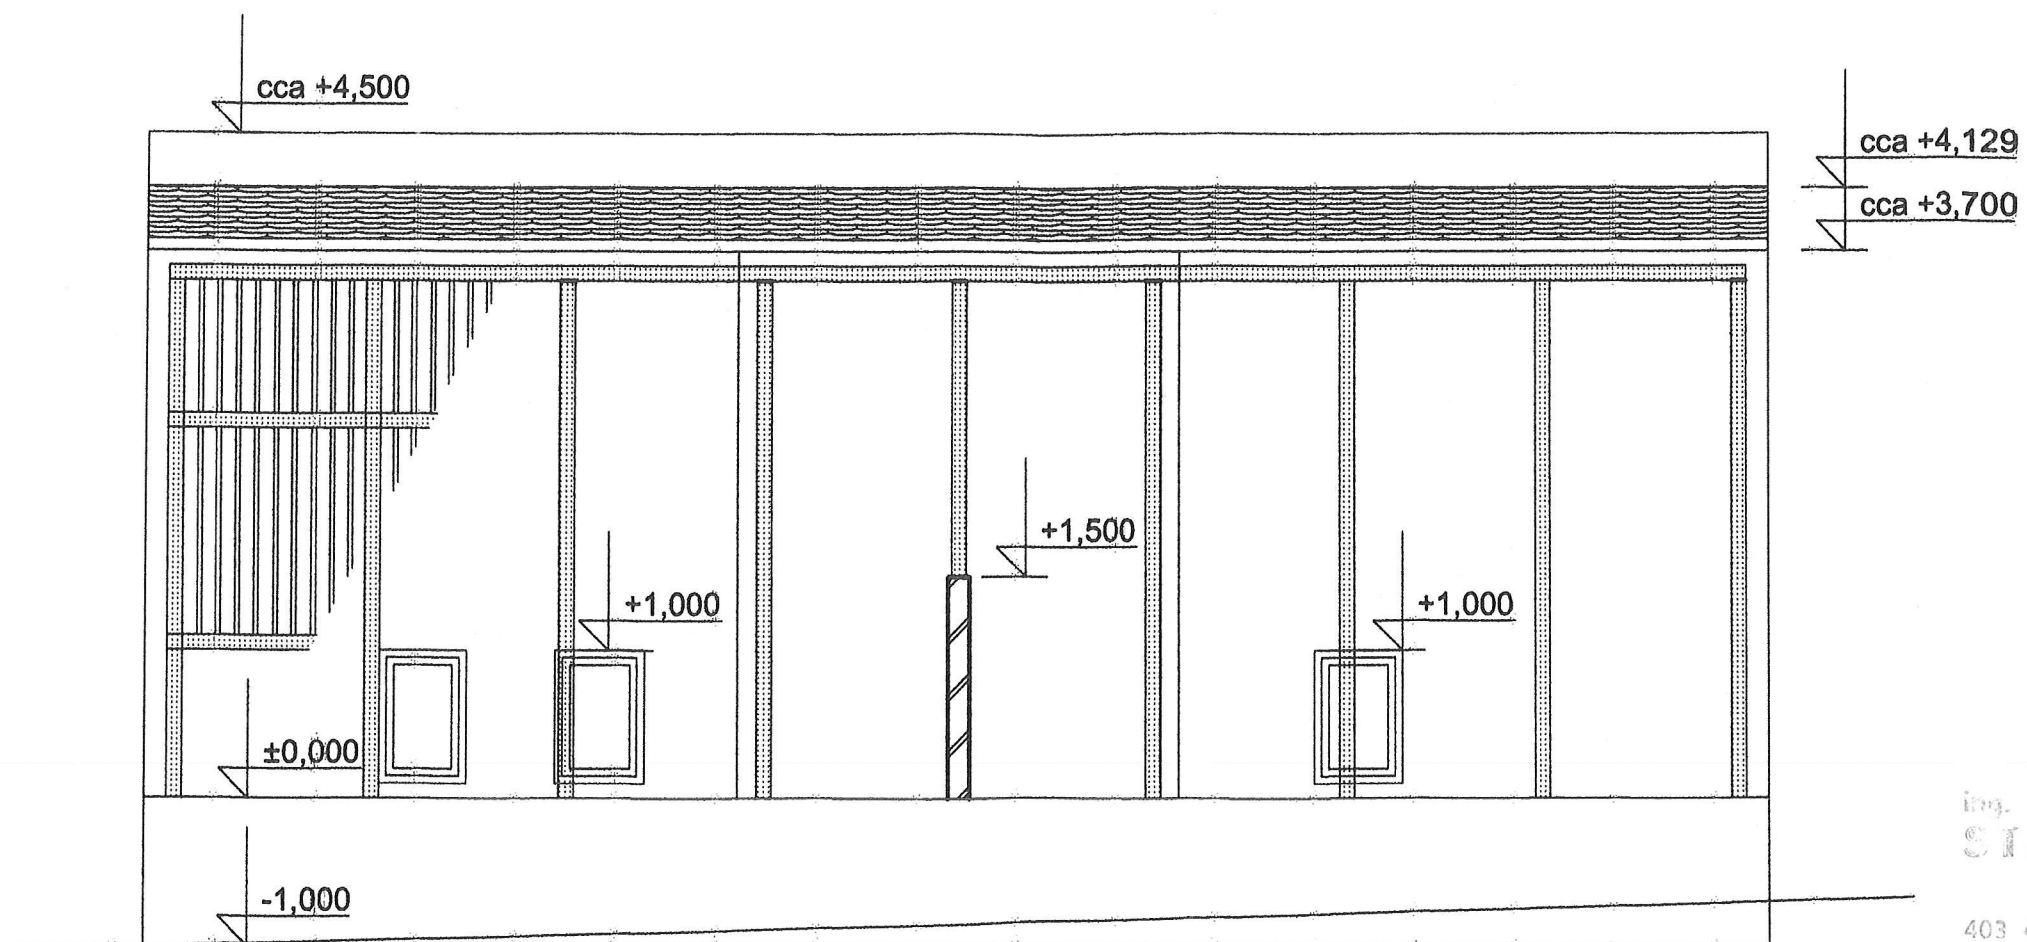

PŮDORYS SO - 02 - Levhart 1:50

PŘÍLOHA Č.1

ŘEZ A A

PŘÍLOHA Č.2

ing. František JONÁK
STAVEX - MM
IČO 156 968 98
Buzulovská 201
403 40 ÚSTÍ NAD LABEM

BOČNÍ POHLED

ing. František JONÁK
STAVEX - MM
IČO 156 968 98
Buroloka 201
403 40 ÚSTÍ NAD LABEM