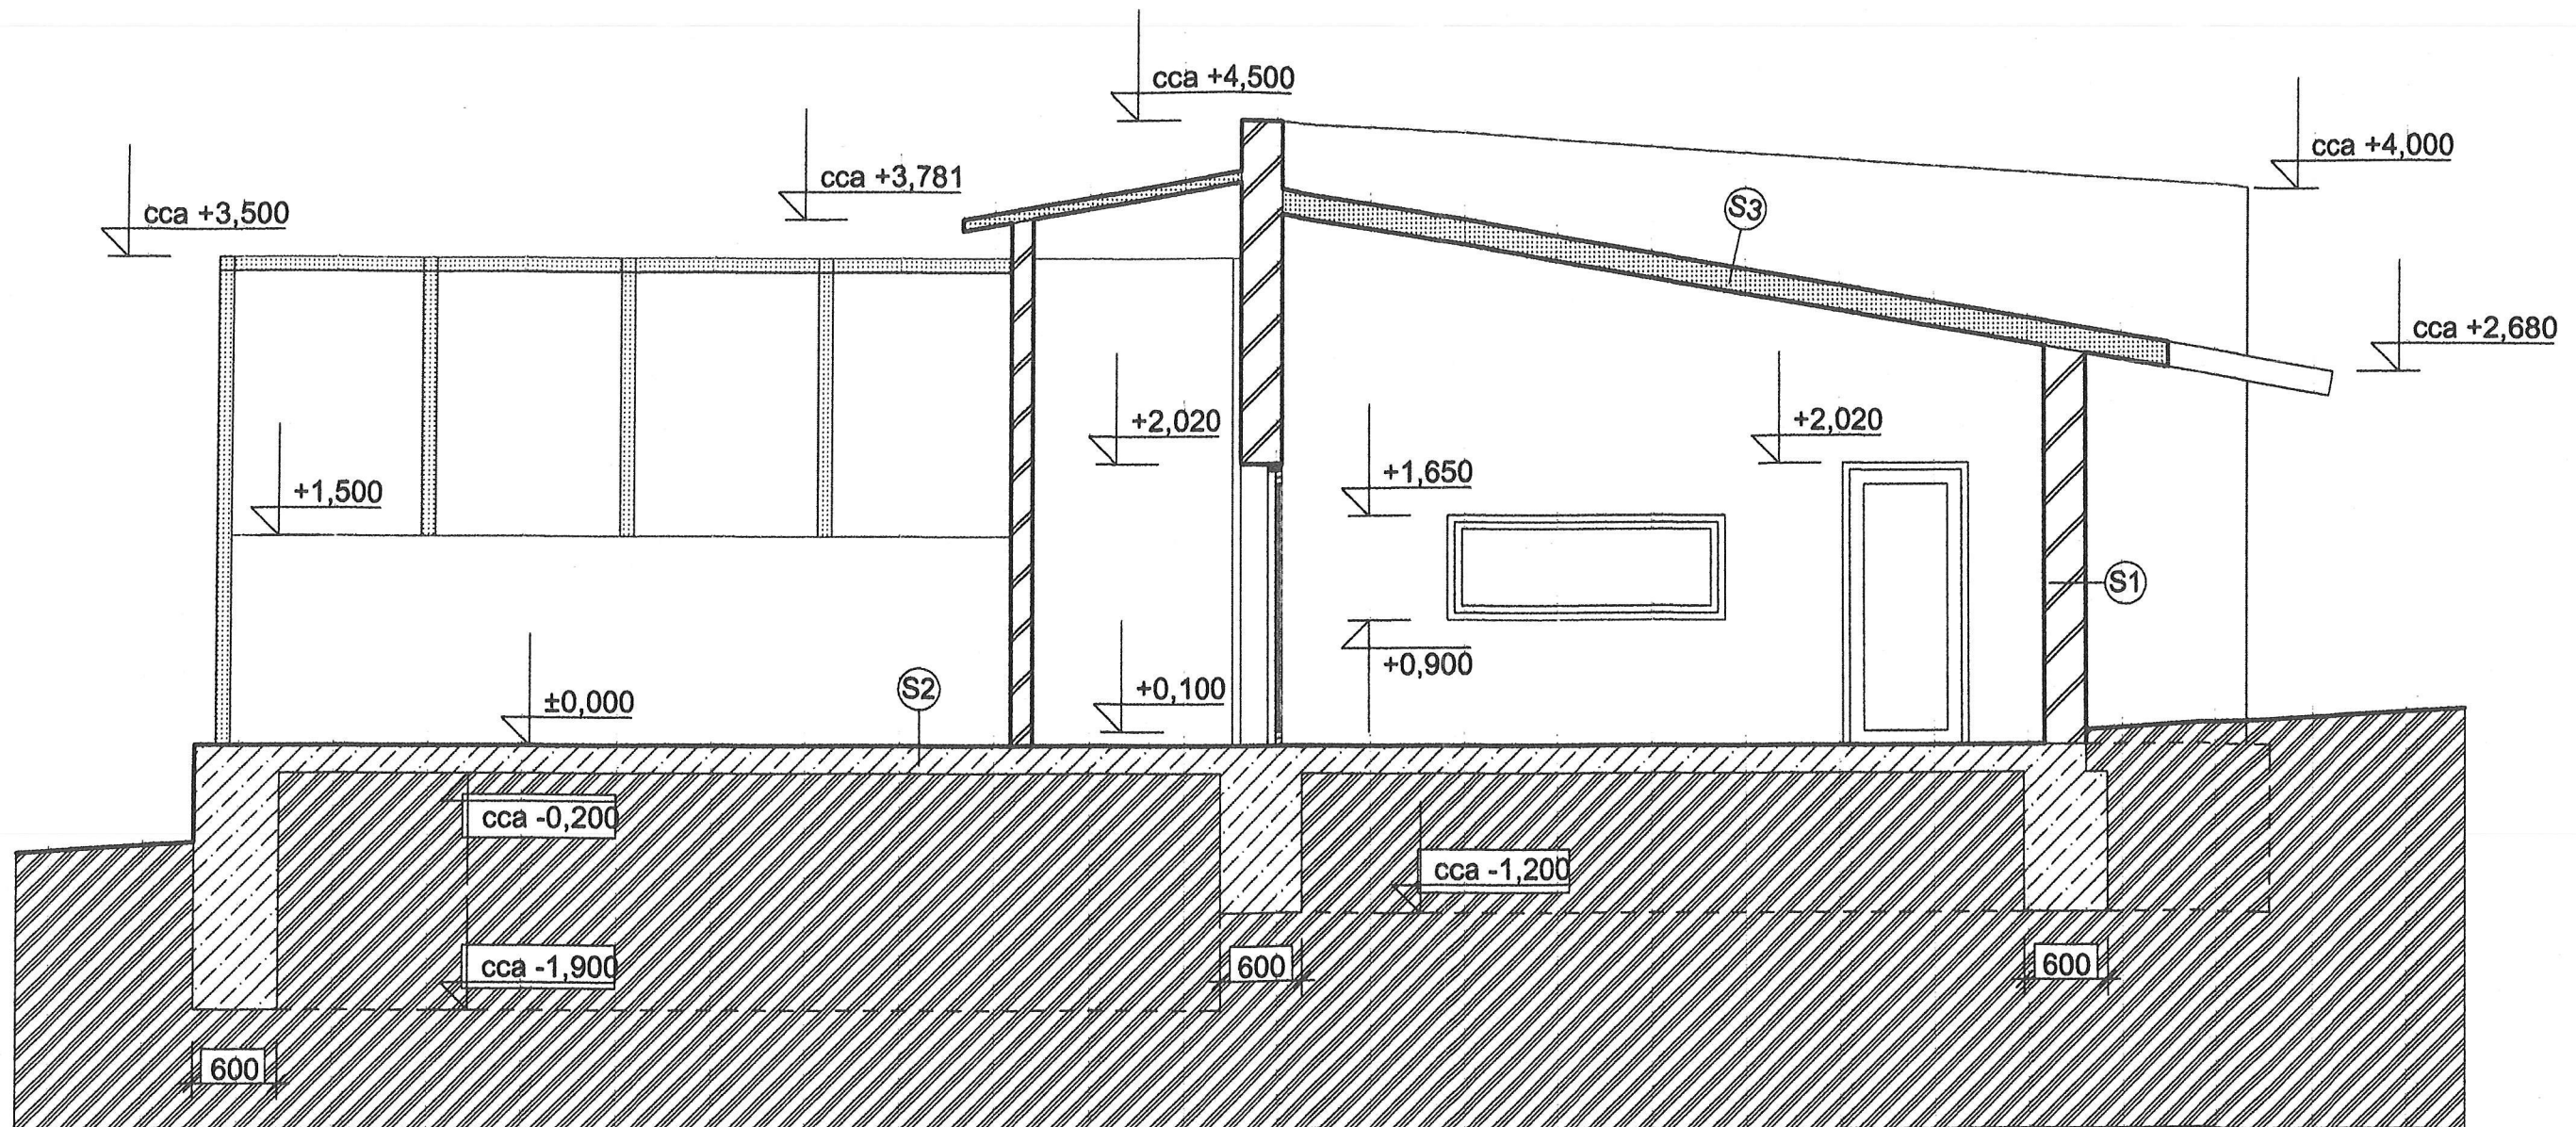

PŮDORYS SO - 02 - Levhart 1:50

PŘÍLOHA Č.1

ŘEZ A A

PŘÍLOHA Č.2

ing. František JONÁK
STAVEX - MM
IČO 156 968 98
Buzulovská 201
403 40 ÚSTÍ NAD LABEM

BOČNÍ POHLED

ing. František JONÁK
STAVEX - MM
IČO 156 968 98
Buroloka 201
403 40 ÚSTÍ NAD LABEM