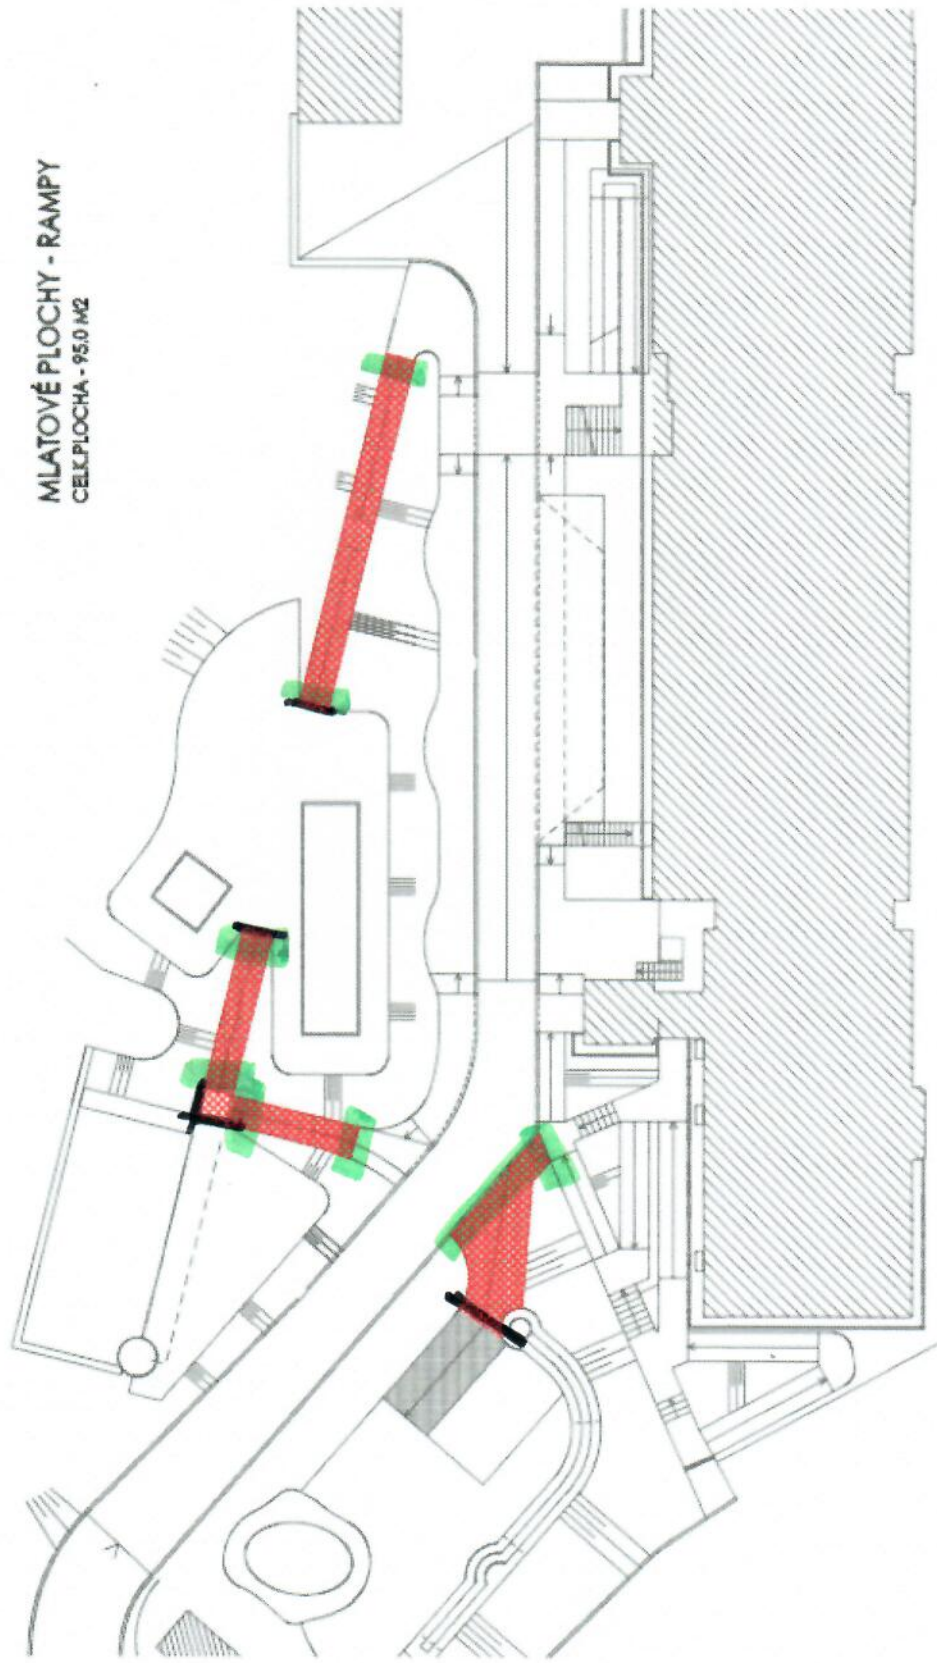

- "U" PROFIL = NAPOJENÍ MLAT VS. ZÁMKOVÁ DLAŽBA
- PRUH BAREVNÉ I NAŠLAPNÉ (ČOČKY) ZVÝRAŽNĚNÍ  
ZAČÁTKU / KONCE ŠIKMINY

MLATOVÉ PLOCHY - RAMPY  
CELKOVÁ PLOCHA - 95,0 M<sup>2</sup>