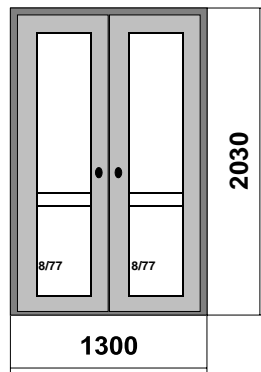

Poz	Množství	Zboží	Cena za m.j.	Cena celkem
1	1	Vnější míra elementu Šířka: 1300 Výška:2030 Příčky: sklo dělicí poutec š. 85 mm s ocel. výztuží 2 křídla na klapačku Dělení křídla:1:1 Pole příček 1: 601 * 1222 Pole příček 2: 601 * 750 PVC-výplň zlatý dub, 24 mm,  Pole příček 1: 601 * 1222 Pole příček 2: 601 * 750 PVC-výplň zlatý dub, 24 mm, <b>Včetně příslušenství:</b> 3-závorový automatický zámek Klika / koule „nerez F69“ Elektrický vrátný Bezp. vložka Mul-T-Lock / 5 klíčů	44 751,00 Kč	44 751,00 Kč
2	1	Vnější míra elementu Šířka: 1540 Výška:2000 Příčky: sklo dělicí poutec š. 85 mm s ocel. výztuží 2 křídla na klapačku Dělení křídla:1:1 Pole příček 1: 721 * 1192 Pole příček 2: 721 * 750 PVC-výplň zlatý dub, 24 mm,  Pole příček 1: 721 * 1192 Pole příček 2: 721 * 750 PVC-výplň zlatý dub, 24 mm, <b>Včetně příslušenství:</b> 3-závorový automatický zámek Klika / koule „nerez F69“ Elektrický vrátný Bezp. vložka Mul-T-Lock / 5 klíčů	45 205,00 Kč	45 205,00 Kč

S přátelským pozdravem

Petr Král

tel.602150507

**Příloha: Dveře v měřítku  
1:50**

Pozice 1  
1 ks

Pozice 2  
1 ks