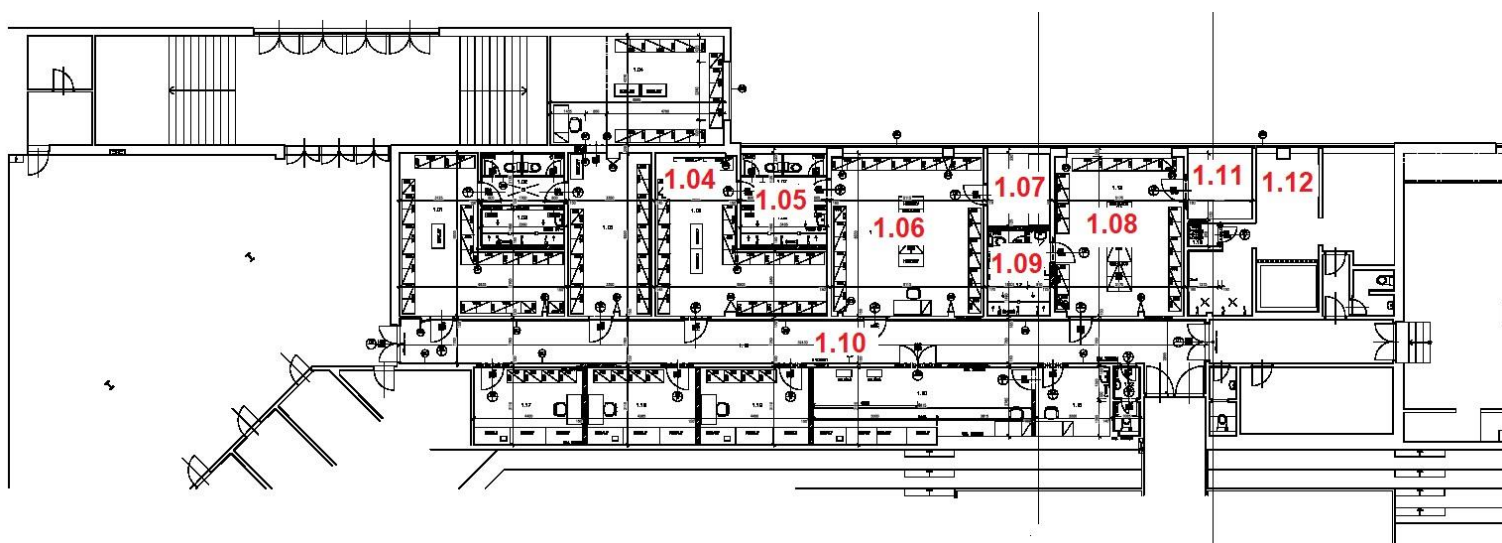

Půdorysy

Seznam poškozených místností:

- 1.01 - Šatna C3, starší žáci**
- 1.02 - Dva piliře (viz. orientační plán – u hlavního vchodu)
- 1.03 - Posilovna (viz. orientační plán – u hlavního vchodu)
- 1.04 - Šatna B2, mladší žáci**
- 1.05 - Umývárny pro šatny B3 a B4**
- 1.06 - Šatna B4, mladší dorost**
- 1.07 - Štrojovna vzduchotechniky – přístup ze šatny B4**
- 1.08 - Šatna krasobruslení B5**
- 1.09 - Šatna – hygienické zařízení B5**
- 1.10 - Chodba**
- 1.11 - Kabina A – přístup ze šatny B10**
- 1.12 - Šatna B10, „A“ Mužstvo**
- 1.13 - Dešťová kanalizace - 2.n.p**