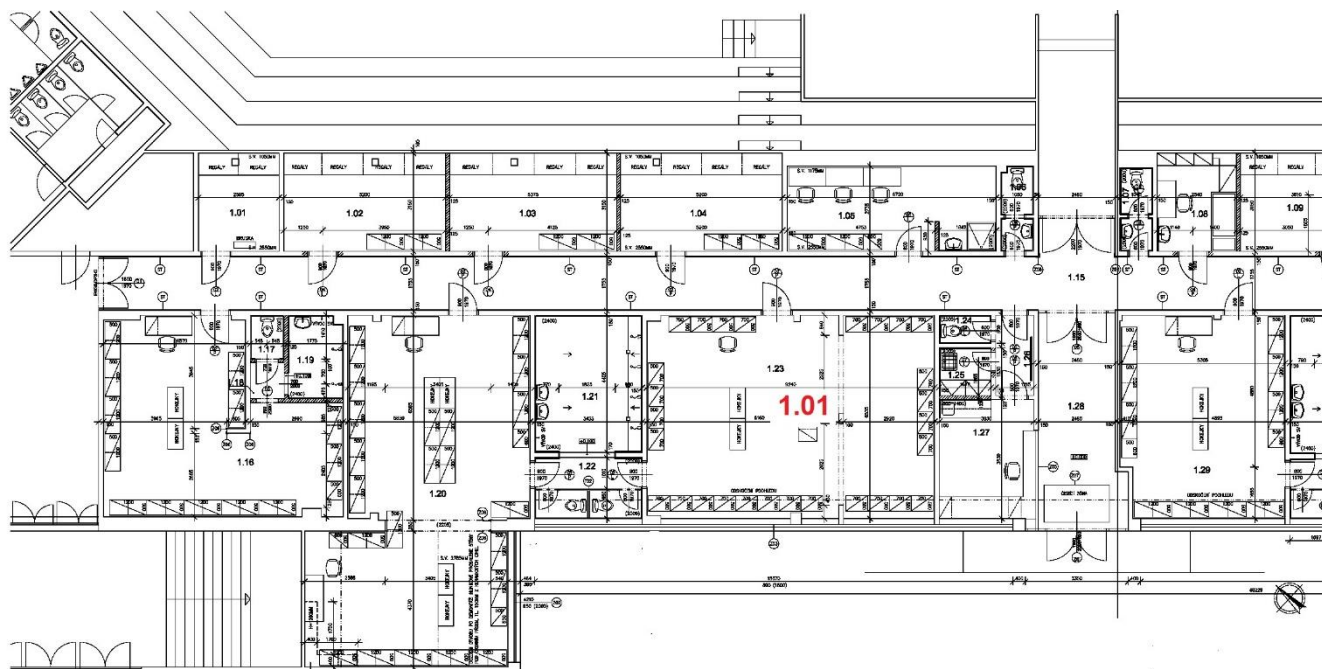

Půdorysy

Seznam poškozených místností:

- 1.01 - Šatna C3, starší žáci**
- 1.02 - Dva piliře (viz. orientační plán – u hlavního vchodu)
- 1.03 - Posilovna (viz. orientační plán – u hlavního vchodu)
- 1.04 - Šatna B2, mladší žáci**
- 1.05 - Umývárny pro šatny B3 a B4**
- 1.06 - Šatna B4, mladší dorost**
- 1.07 - Štrojovna vzduchotechniky – přístup ze šatny B4**
- 1.08 - Šatna krasobruslení B5**
- 1.09 - Šatna – hygienické zařízení B5**
- 1.10 - Chodba**
- 1.11 - Kabina A – přístup ze šatny B10**
- 1.12 - Šatna B10, „A“ Mužstvo**
- 1.13 - Dešťová kanalizace - 2.n.p**