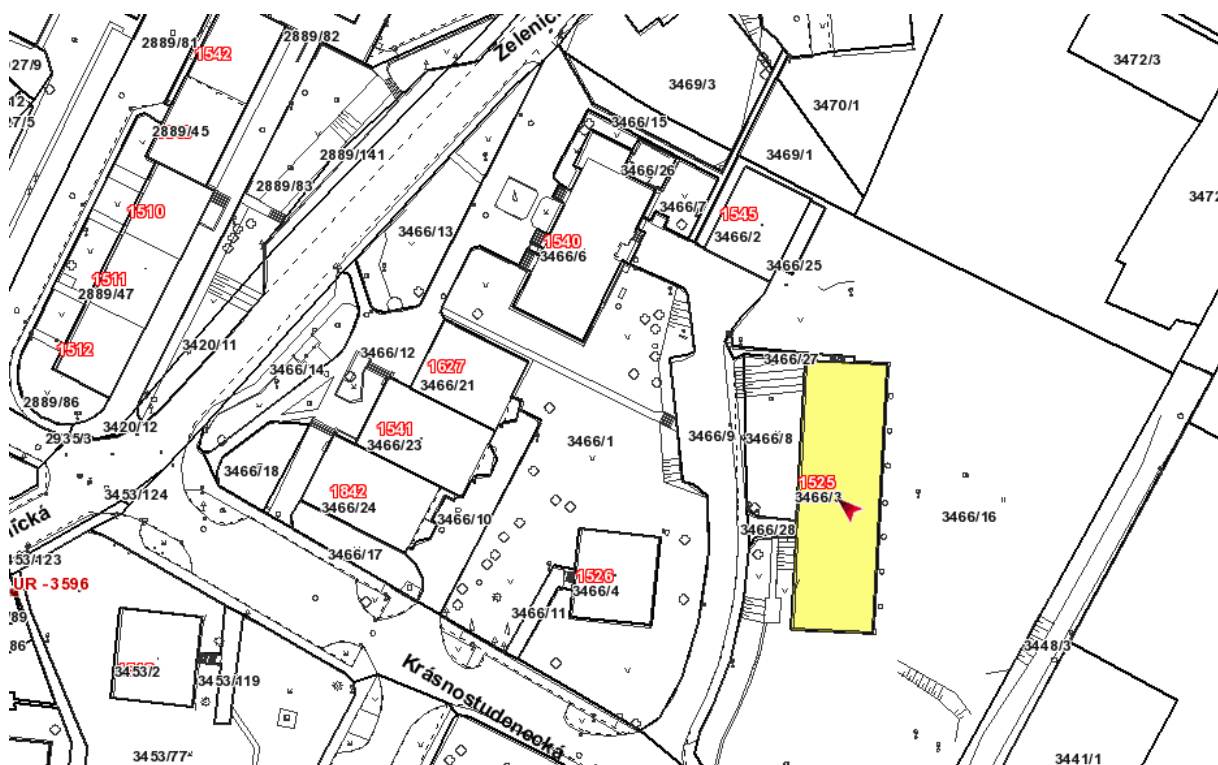

## Mapový přehled budov DPS

č.p. 1525 Podmokly, ul. Krásnostudenecká 30, Děčín VI-Letná

č.p. 1362 Podmokly, ul. Krásnostudenecká 104A, Děčín VI-Letná

č.p. 337 Bynov, ul. Jindřichova, Děčín IX-Bynov

č.p. 397 a 398 Boletice nad Labem, ul. Přímá, Děčín XXXII-Boletice n/L