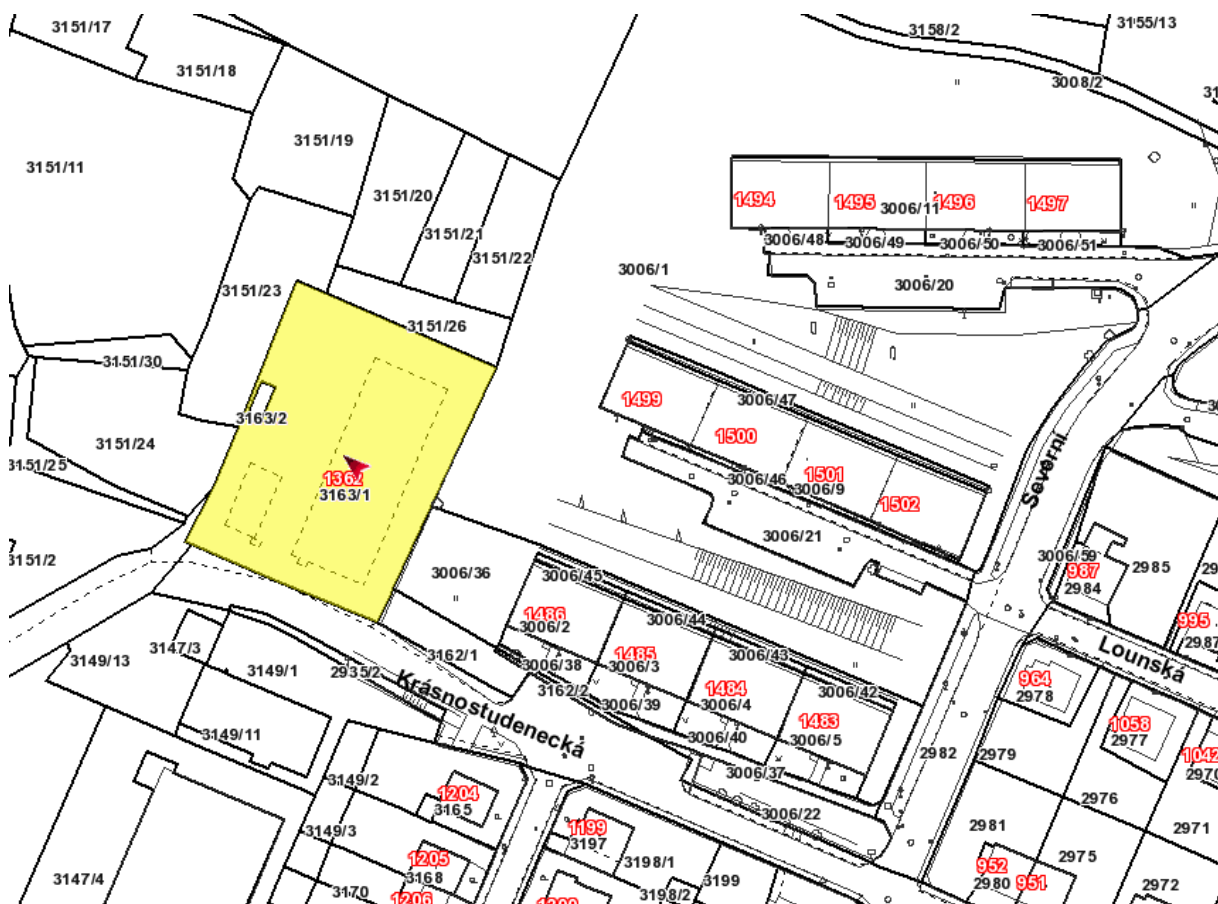

## Mapový přehled budov DPS

č.p. 1525 Podmokly, ul. Krásnostudenecká 30, Děčín VI-Letná

č.p. 1362 Podmokly, ul. Krásnostudenecká 104A, Děčín VI-Letná

č.p. 337 Bynov, ul. Jindřichova, Děčín IX-Bynov

č.p. 397 a 398 Boletice nad Labem, ul. Přímá, Děčín XXXII-Boletice n/L