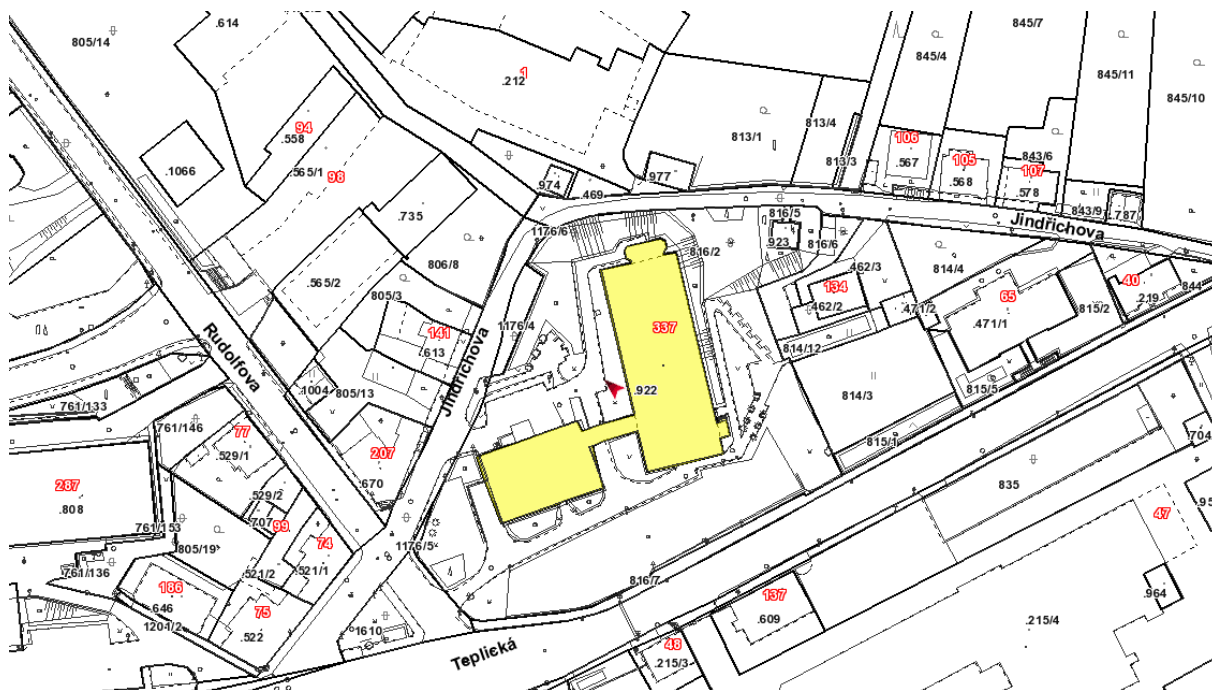

## Mapový přehled budov DPS

č.p. 1525 Podmokly, ul. Krásnostudenecká 30, Děčín VI-Letná

č.p. 1362 Podmokly, ul. Krásnostudenecká 104A, Děčín VI-Letná

č.p. 337 Bynov, ul. Jindřichova, Děčín IX-Bynov

č.p. 397 a 398 Boletice nad Labem, ul. Přímá, Děčín XXXII-Boletice n/L