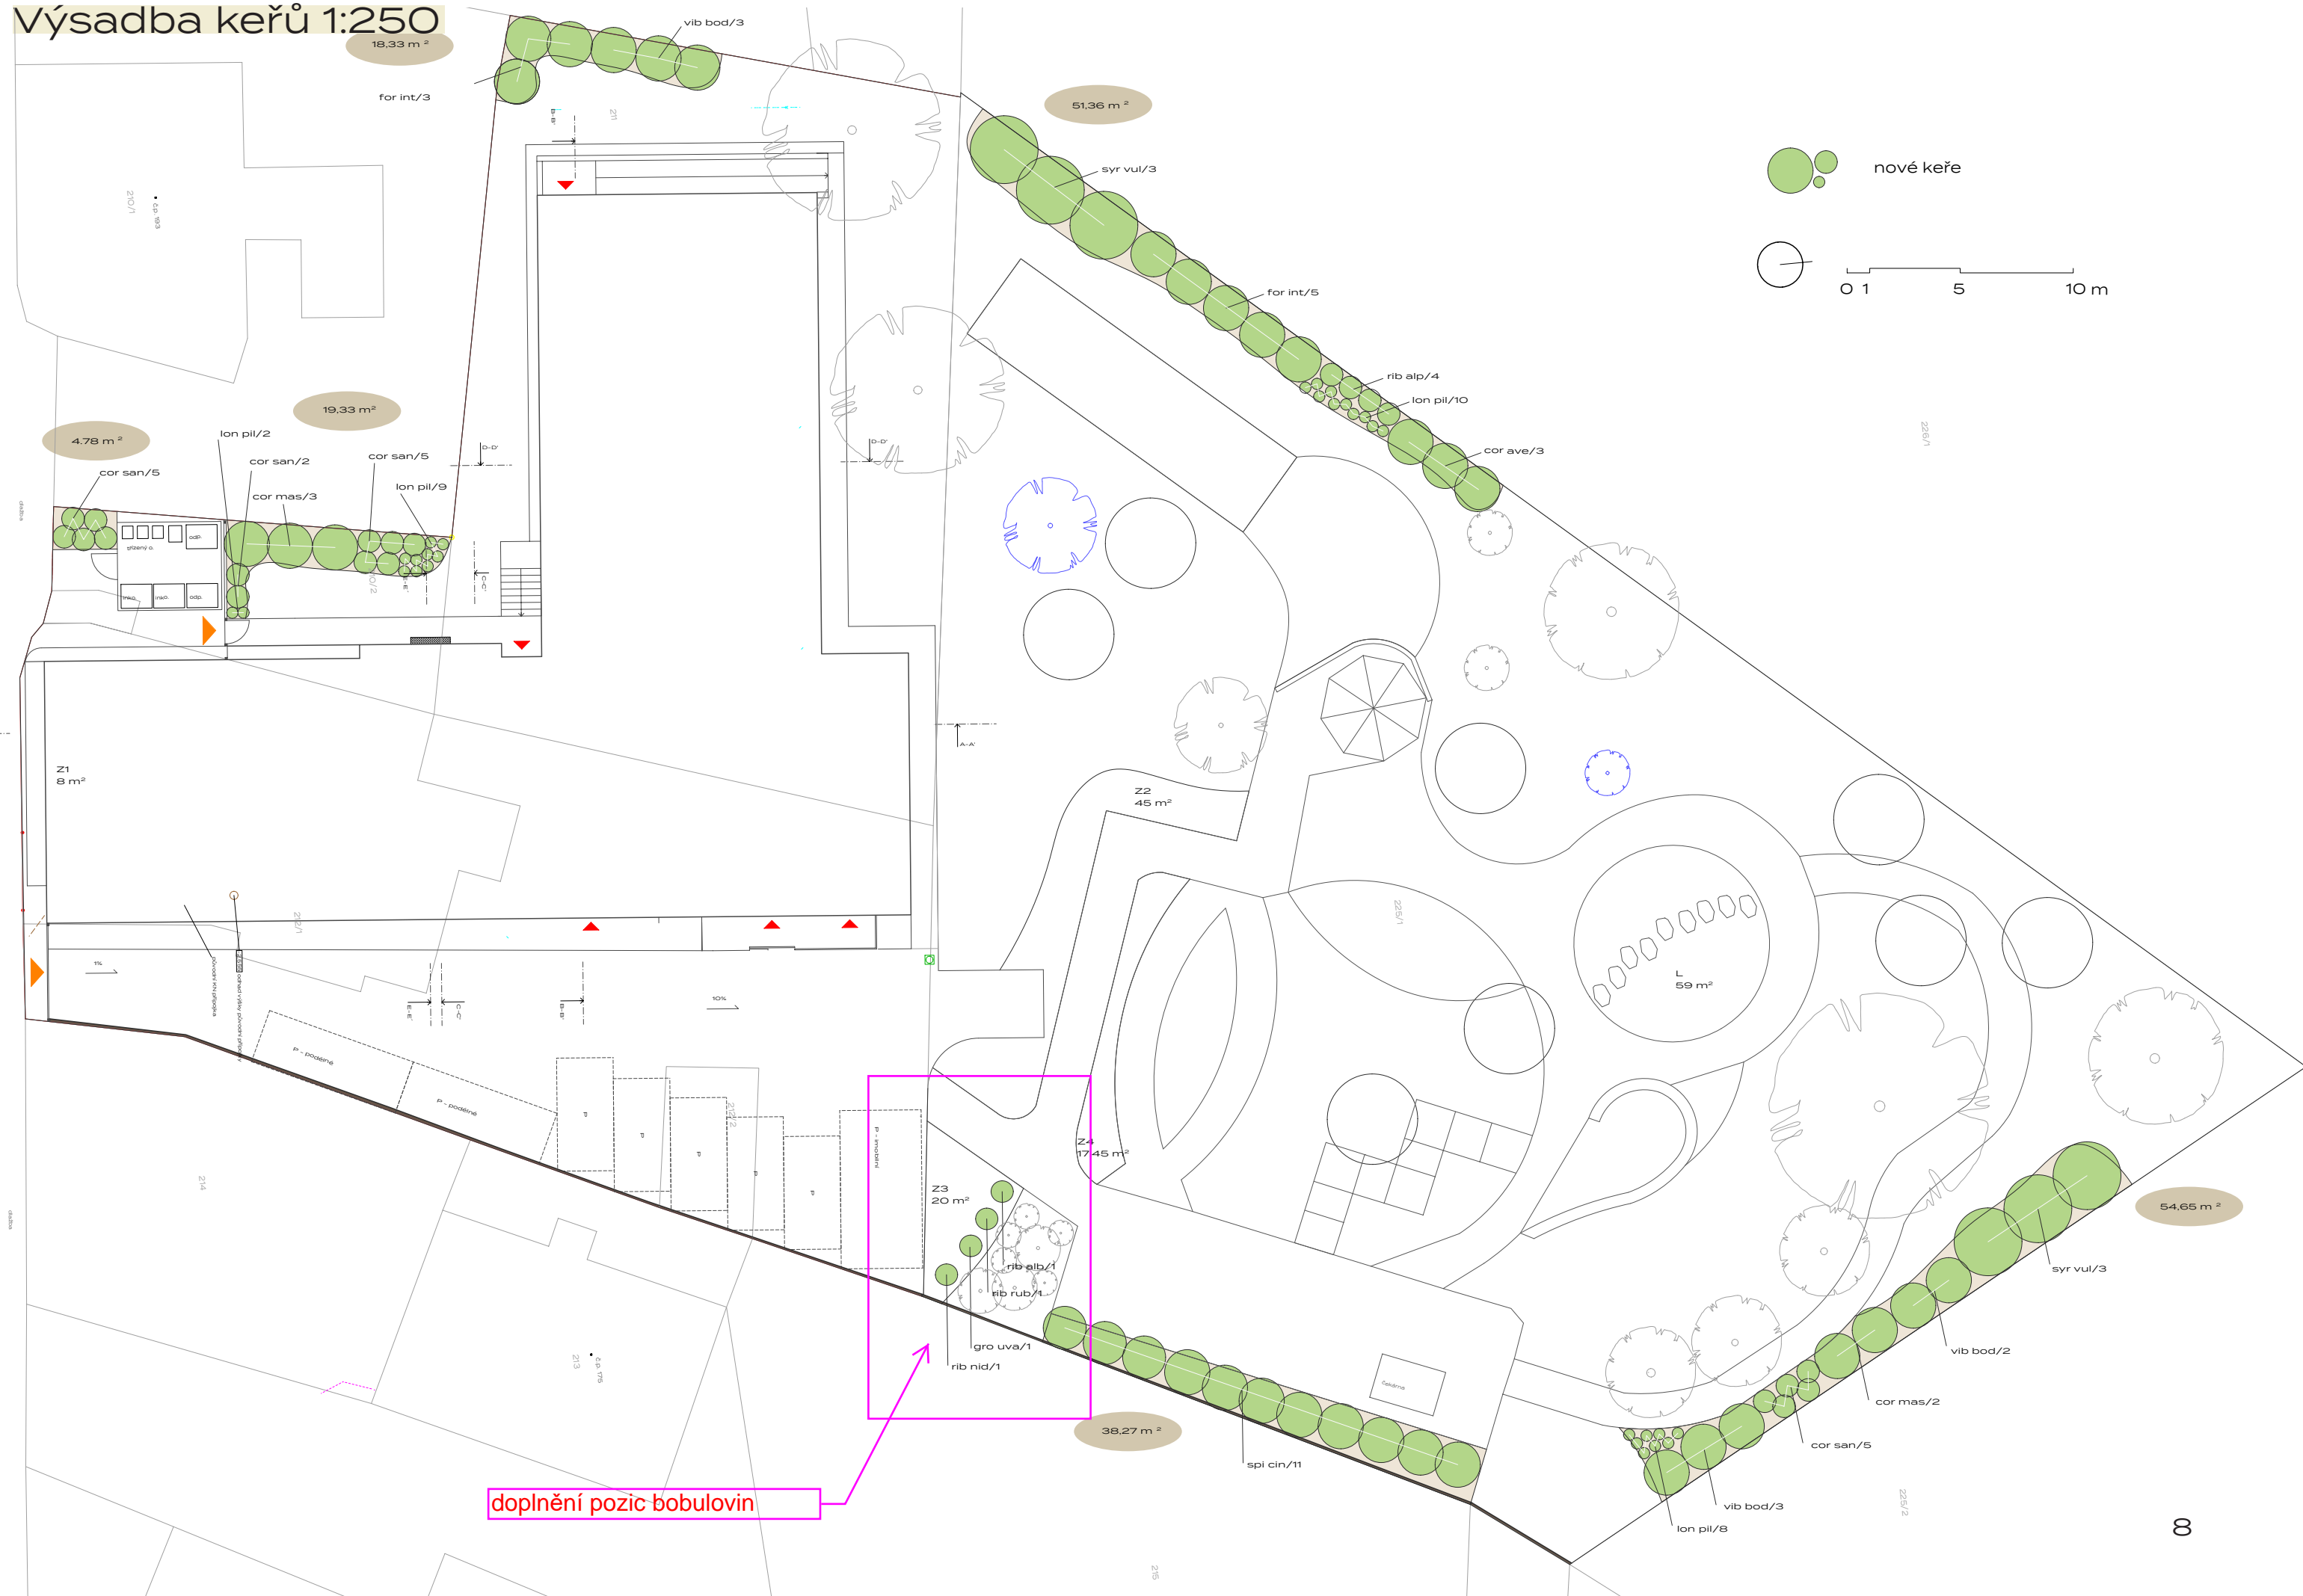

doplnění info o tvaru a nákupní velikosti

Amelanchier lamarckii

Betula utilis 'Jacquemontii'

Aesculus x carnea 'Briotii'

Ginkgo biloba

Výsadba keřů 1:250

nové keře

0 1 5 10 m

doplnění pozic bobulovin

Výsadba keřů

Skupinové výsadby keřů - 189 m2

zkratka	latinský název	český název	množství (ks)	nákupní velikost
cor mas	<i>Cornus mas</i> 'Aurea'	dřín jarní	5	v. 40/60, kont. 7,5 l
cor san	<i>Cornus sanguinea</i> 'Midwinter Fire'	svída krvavá	17	v. 60/80, kont. 7,5 l
for int	<i>Forsythia x intermedia</i> 'Goldrausch'	zlatice prostřední	8	v. 80/100, kont. 12 l
lon pil	<i>Lonicera pileata</i>	zimolez kloboukatý	29	v. 10/20, kont. 1,5 l
rib san	<i>Ribes sanguineum</i> 'King Edward VII'	meruzalka krvavá	4	v. 30/40, kont. 2,5 l
spi cin	<i>Spiraea cinerea</i> 'Grefsheim'	tavolník popelavý	11	v. 40/50, kont. 1,4 l
syr vul	<i>Syringa vulgaris</i> mix barev	šeřík obecný	6	v. 80/100, kont. 5 l
vib bod	<i>Viburnum x bodnantense</i> 'Dawn'	kalina bodnantská	8	v. 60/80, kont. 5l
cor ave	<i>Corylus avellana</i> 'Red Majestic'®	líška obecná, červená	3	v. 40-60, kont. 5l