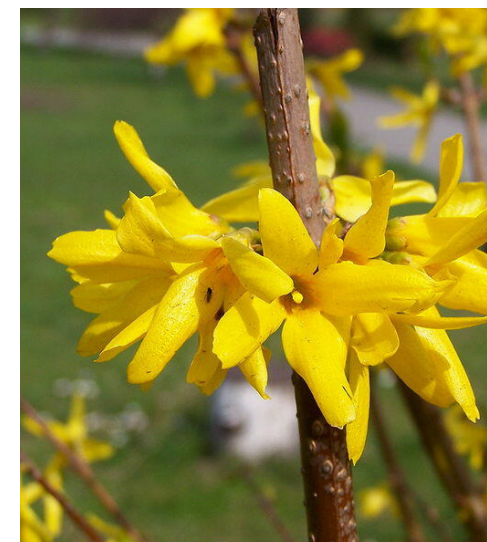

doplnění info o tvaru a nákupní velikosti

Cornus mas 'Aurea'

Cornus sanguinea 'Midwinter Fire'

Forsythia x intermedia 'Goldrausch'

Lonicera pileata

Ribes sanguineum 'King Edward III'

Spiraea japonica 'Grefsheim'

Syringa vulgaris

Viburnum x bodnantense 'Dawn'

Corylus avellana 'Red Majestic'

Trávník, květnatá louka a trvalkové záhony

Trvalkové záhony - 91 m²

Záhon na ulici, Z1 - slunce, 8 m²

zkratka	latinský název	český název	množství (ks)	nákupní velikost
Z1	<i>Lavatera thuringiaca</i>	slézovec durynský	6	K9
Z1	<i>Nepeta × faassenii</i> 'Six Hills Giant'	šanta zkřížená	6	K9
Z1	<i>Sedum telephium</i> 'Matrona'	rozchodník nachový	6	K11
Z1	<i>Allium</i>	mix nízkých okrasných česneků	15	cibule